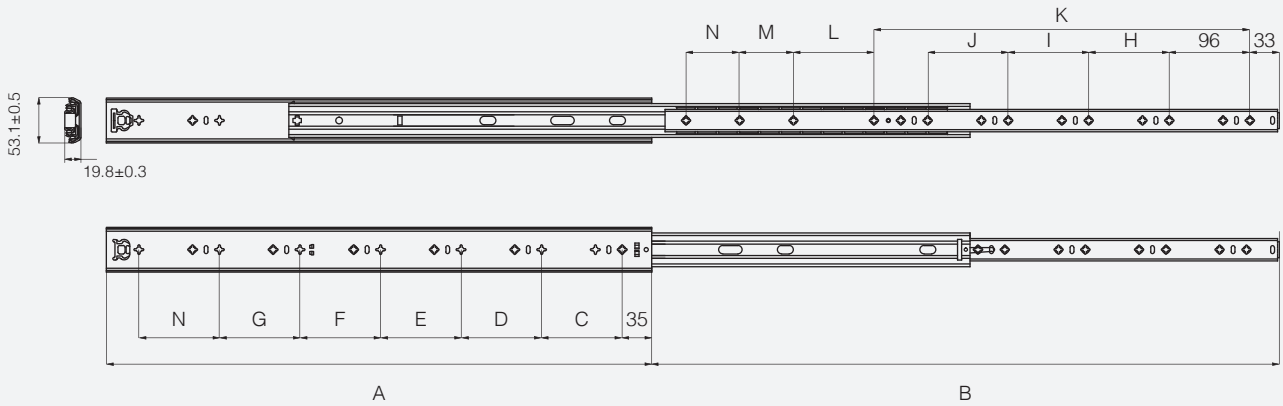

Installation dimensions

Size	A	B	C	D	E	F	G	H	I
300mm	300	300	192				192		
350mm	355	385	224				256		
400mm	406	435	288				288		
450mm	457	485	192	128			96	224	
500mm	508.5	535	224	160			128	256	
550mm	559	590	256	160			160	256	
600mm	610	635	288	192			160	320	
650mm	660	690	288	224			192	192	128
700mm	712	740	320	256			224	192	160
750mm	762	790	192	192	224		224	224	160
800mm	813	845	192	192	160	128	224	256	192
850mm	864	890	192	224	160	160	224	288	224
900mm	915	945	192	256	160	160	224	288	256
950mm	965.5	990	192	288	160	192	224	352	256
1000mm	1016	1050	192	288	192	192	224	416	224

Installation dimensions

Size	A	B	C	D	E	F	G	H	I	J	K	L	M	N
300mm	300	300	96	96							224			
350mm	350	350	96	96							256			
400mm	400	400	96	96	96			96			320			
450mm	450	450	96	96	96			96			320			
500mm	500	500	96	96	96	96		96			320	96		
550mm	550	550	96	96	96	96		96			320	128		
600mm	600	600	96	96	96	96	96	96	96		416	96		
650mm	650	650	96	96	96	96	96	96	96		416	96	64	
700mm	700	700	96	96	96	96	96	96	96		416	96	64	
750mm	750	750	96	96	96	96	96	96	96	96	512	64	96	
800mm	800	800	96	96	96	96	96	96	96	96	512	64	96	
850mm	850	850	96	96	96	96	96	96	96	96	512	64	96	1x96
900mm	900	900	96	96	96	96	96	96	96	96	512	64	96	1x96
950mm	950	950	96	96	96	96	96	96	96	96	512	64	96	1x96
1000mm	1000	1000	96	96	96	96	96	96	96	96	512	64	96	2x96
1050mm	1050	1050	96	96	96	96	96	96	96	96	512	64	96	3x96
1100mm	1100	1100	96	96	96	96	96	96	96	96	512	64	96	3x96
1200mm	1200	1200	96	96	96	96	96	96	96	96	512	64	96	4x96